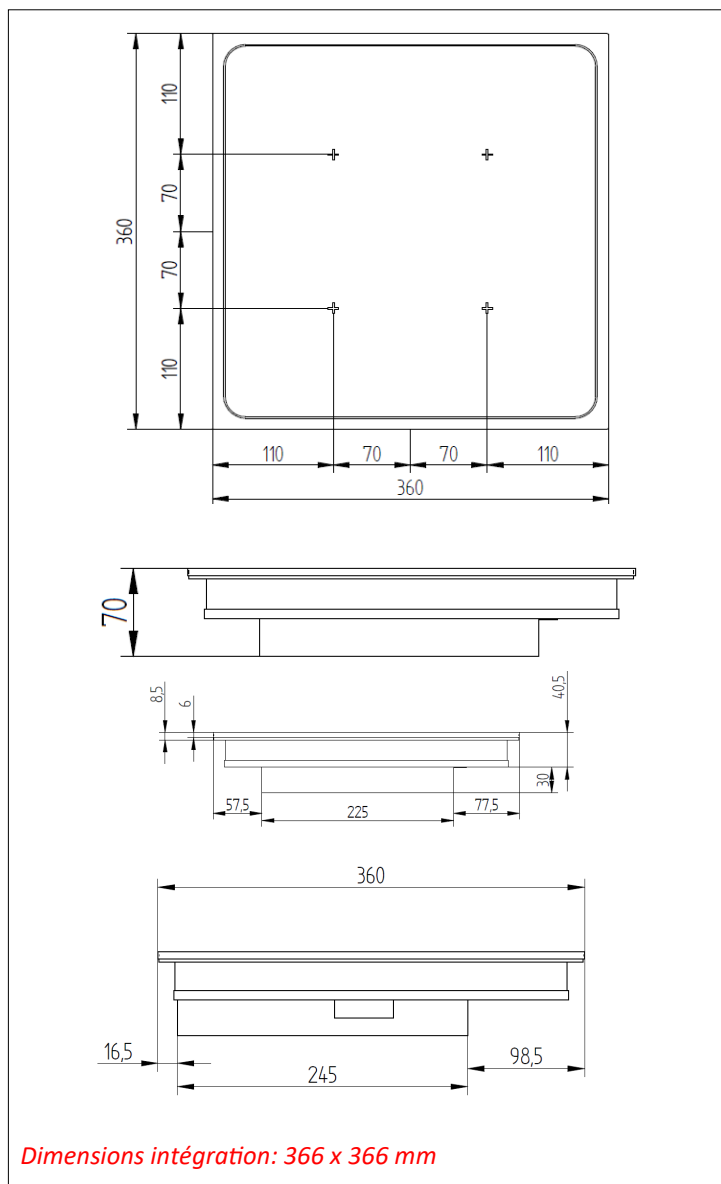

### CARACTERISTIQUES TECHNIQUES

<b>Matériaux</b>	Carter inox et verre vitrocéramique.
<b>Dimensions</b>	360x360
<b>Puissance</b>	8000W - 4x2000W
<b>Commandes</b>	Touches sensibles
<b>Ampérage</b>	12A
<b>Fonctions</b>	Afficheur 4 digits et codeur incrémental. Réglable en puissance (watts) ou en température (°C). 220 niveaux de réglages en température : de 30 à 250°C. 3 mémorisations de la zone de chauffe possible. Longueur câbles commandes : 1,5m (câbles sur-mesure en option).
<b>Alimentation</b>	Fonctionne entre 250 et 490V / 40 et 70Hz. Générateur pilotable par optimiseur d'énergie TERA WATT. Longueur câbles générateur : 1,5m (câbles sur-mesure en option). Compatible avec optimiseur d'énergie TERA WATT et SICOTRONIC.
<b>Diamètre casserole</b>	Minimum 6 cm
<b>Normes</b>	Conforme aux normes européennes en matière de sécurité des appareils électriques, CEM, Rohs et SGS.
<b>Détails &amp; Options</b>	Générateur pilotable par optimiseur d'énergie TERA WATT. Longueur câbles générateur : 1,5m (câbles sur-mesure en option). Compatible avec optimiseur d'énergie TERA WATT et SICOTRONIC.

**Note importante**  
Adventys se réserve le droit de modifier les caractéristiques sans préavis.

Dimensions commandes

**Dimensions encastrement commandes 215 x 88 mm + 4 trous R7mm**

**ADVENTYS**  
 Route de Pagny - 21250 Seurre - France  
 www.adventys.com  
 contact@adventys.com  
 T: 03.80.20.46.15