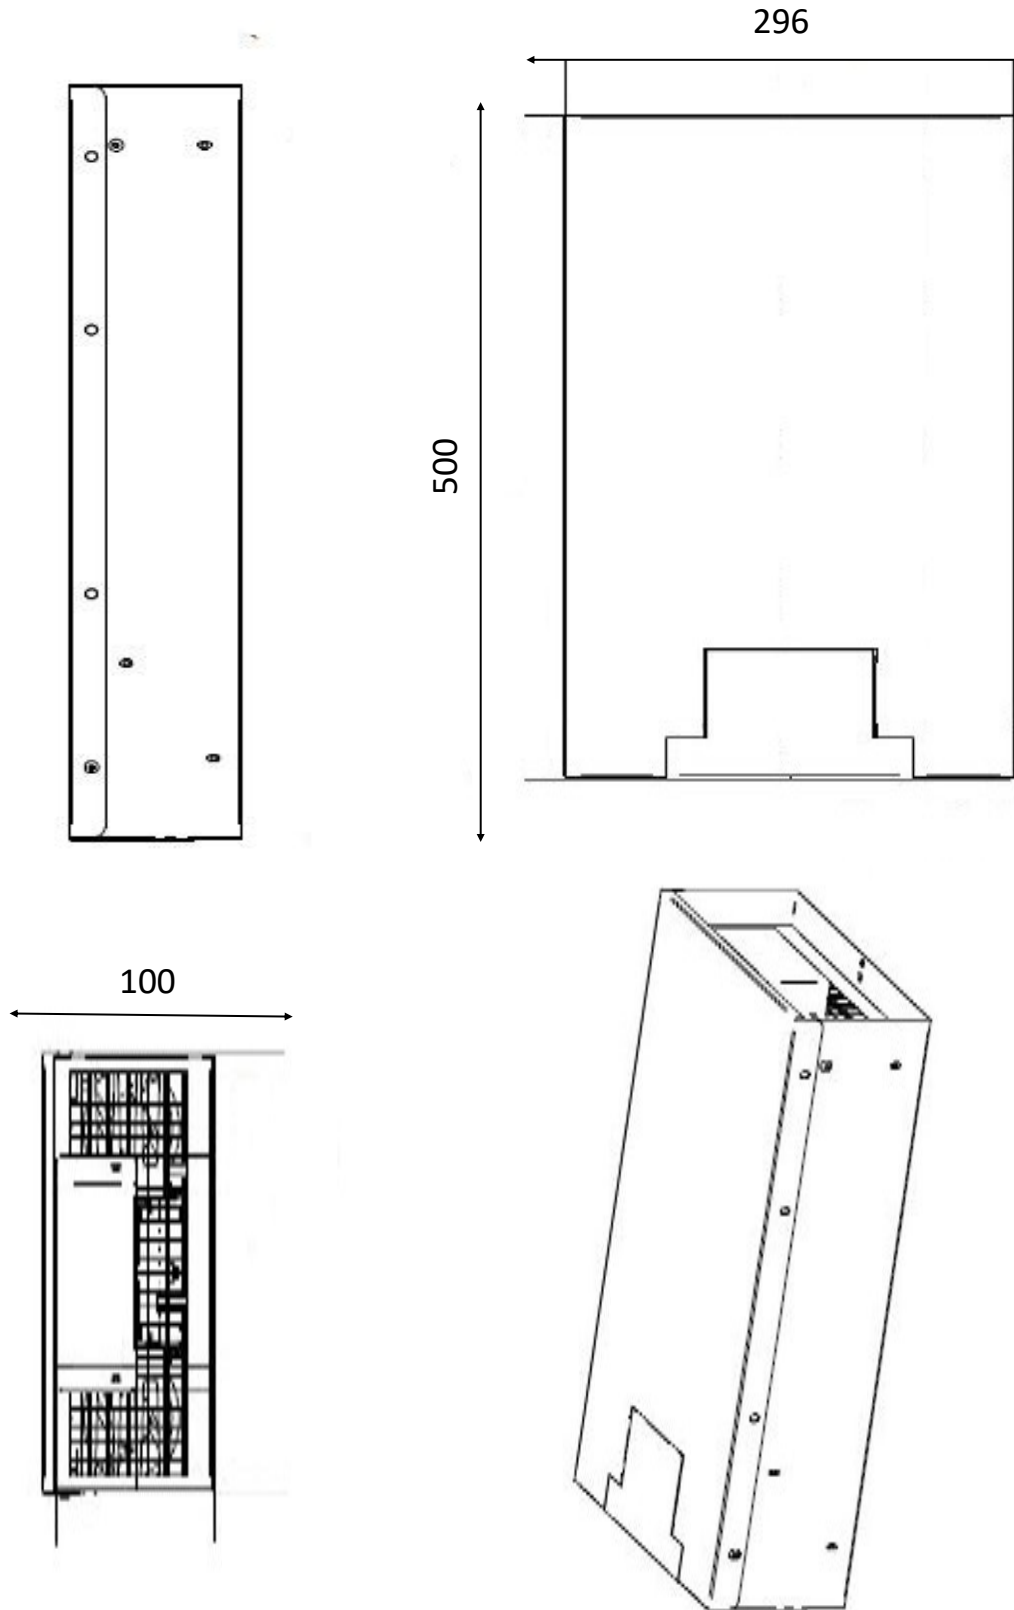

Dimensions générateur

ADVENTYS
Route de Pagny - 21250 Seurre - France
www.adventys.com
contact@adventys.com
T: 03.80.20.46.15

Note importante
Adventys se réserve le droit de modifier les caractéristiques sans préavis.