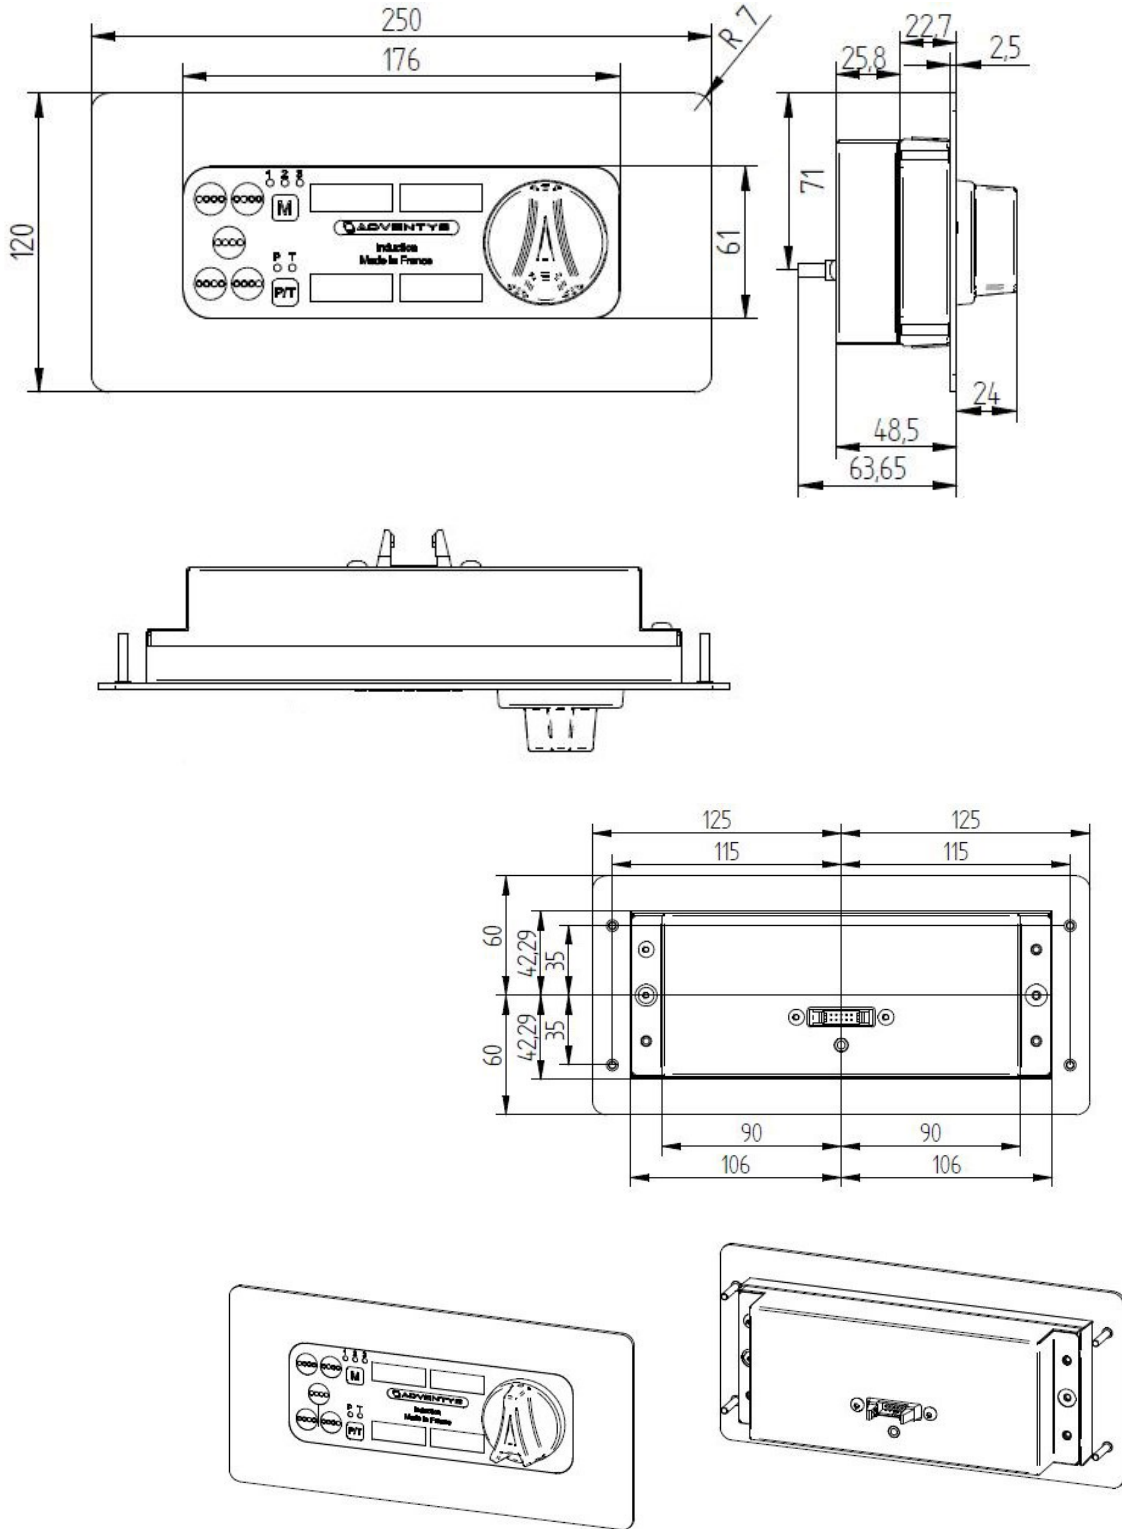

### CARACTERISTIQUES TECHNIQUES

<b>Matériaux</b>	Carter inox et verre vitrocéramique.
<b>Dimensions</b>	360x360
<b>Puissance</b>	8000W - 4x2000W
<b>Commandes</b>	Touches sensibles
<b>Ampérage</b>	12A
<b>Fonctions</b>	Afficheur 4 digits et codeur incrémental. Réglable en puissance (watts) ou en température (°C). 220 niveaux de réglages en température : de 30 à 250°C. 3 mémorisations de la zone de chauffe possible. Longueur câbles commandes : 1,5m (câbles sur-mesure en option).
<b>Alimentation</b>	Fonctionne entre 250 et 490V / 40 et 70Hz. Générateur pilotable par optimiseur d'énergie TERA WATT. Longueur câbles générateur : 1,5m (câbles sur-mesure en option). Compatible avec optimiseur d'énergie TERA WATT et SICOTRONIC.
<b>Diamètre casserole</b>	Minimum 6 cm
<b>Normes</b>	Conforme aux normes européennes en matière de sécurité des appareils électriques, CEM, Rohs et SGS.
<b>Détails &amp; Options</b>	Générateur pilotable par optimiseur d'énergie TERA WATT. Longueur câbles générateur : 1,5m (câbles sur-mesure en option). Compatible avec optimiseur d'énergie TERA WATT et SICOTRONIC.

**Note importante**  
Adventys se réserve le droit de modifier les caractéristiques sans préavis.

Dimensions commandes

**Dimensions encastrement commandes 215 x 88 mm + 4 trous R7mm**

**ADVENTYS**  
 Route de Pagny - 21250 Seurre - France  
 www.adventys.com  
 contact@adventys.com  
 T: 03.80.20.46.15